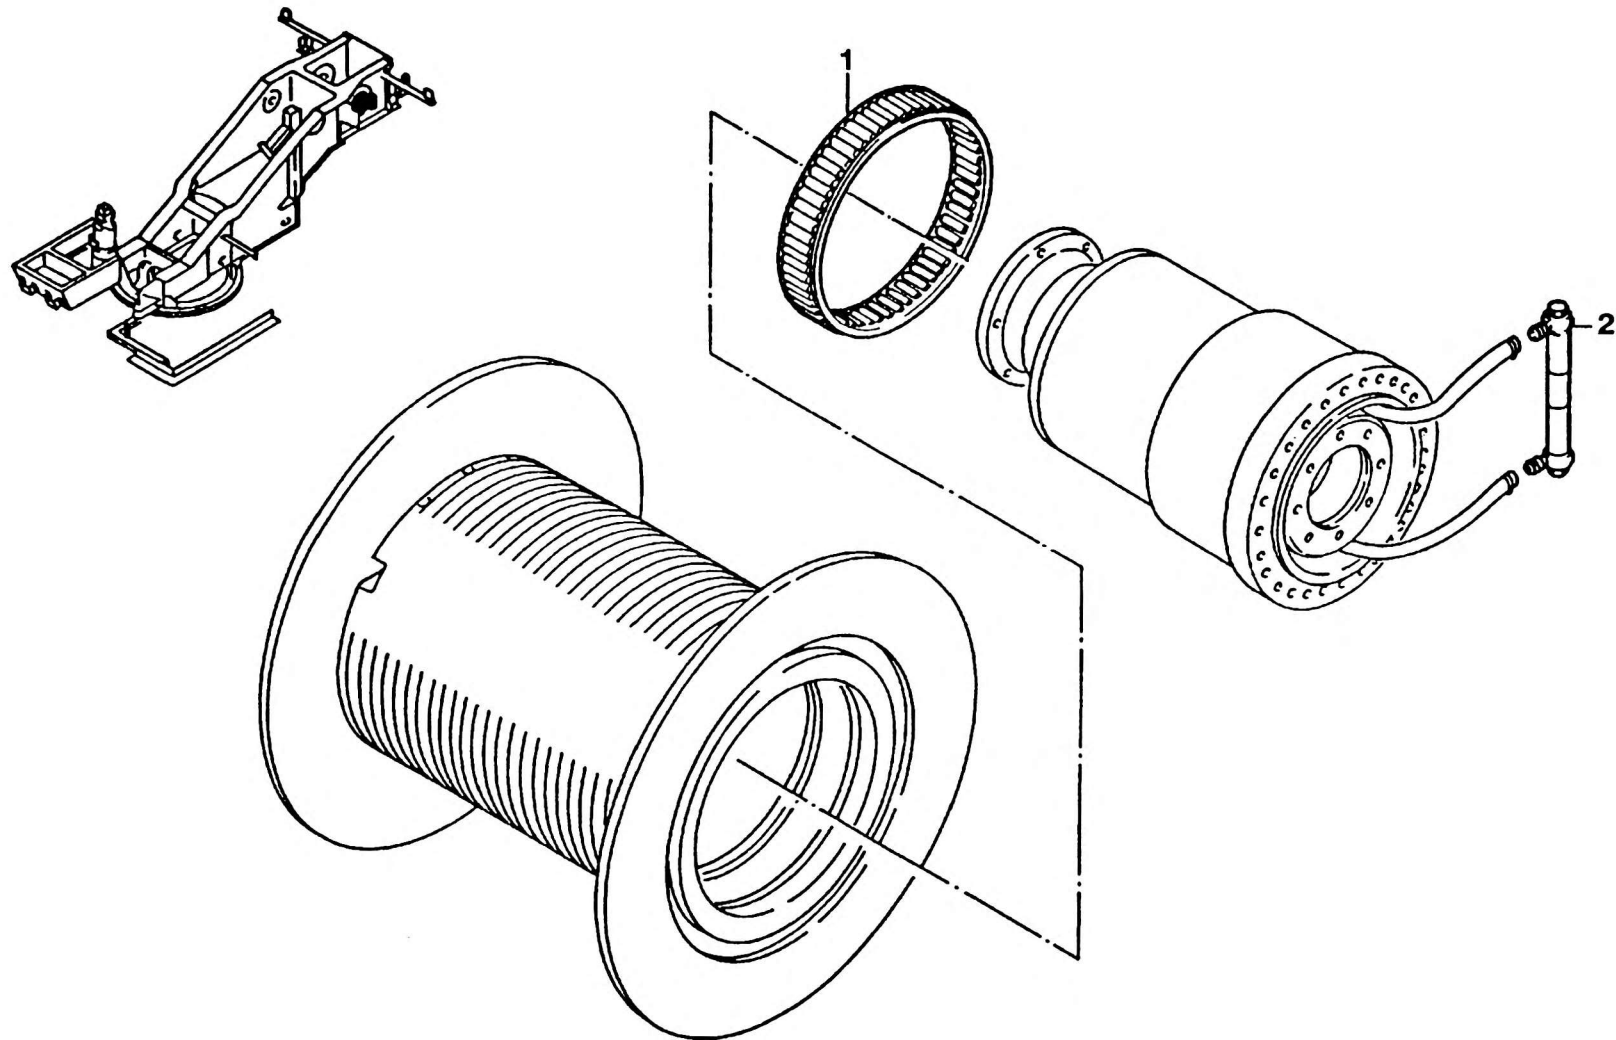

EINHEITSGETRIEBE
STANDARD GEAR UNIT

BILDTAFEL
PICTORIAL DISPLAY

09.91

2252670-ETL

1/1

KMK 4080
BE 600
G 310

A09_017

2 084 352 de/en